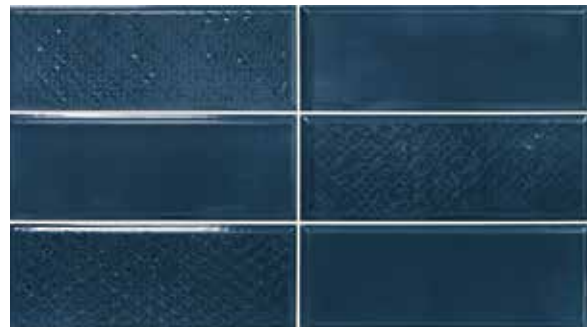

Granada Ocean

25 cm x 44,3 cm x 0,93 cm / 10" x 17" x ³/₈"
100305325 G230

Colorstuk 0-4 Blanco N 100236442